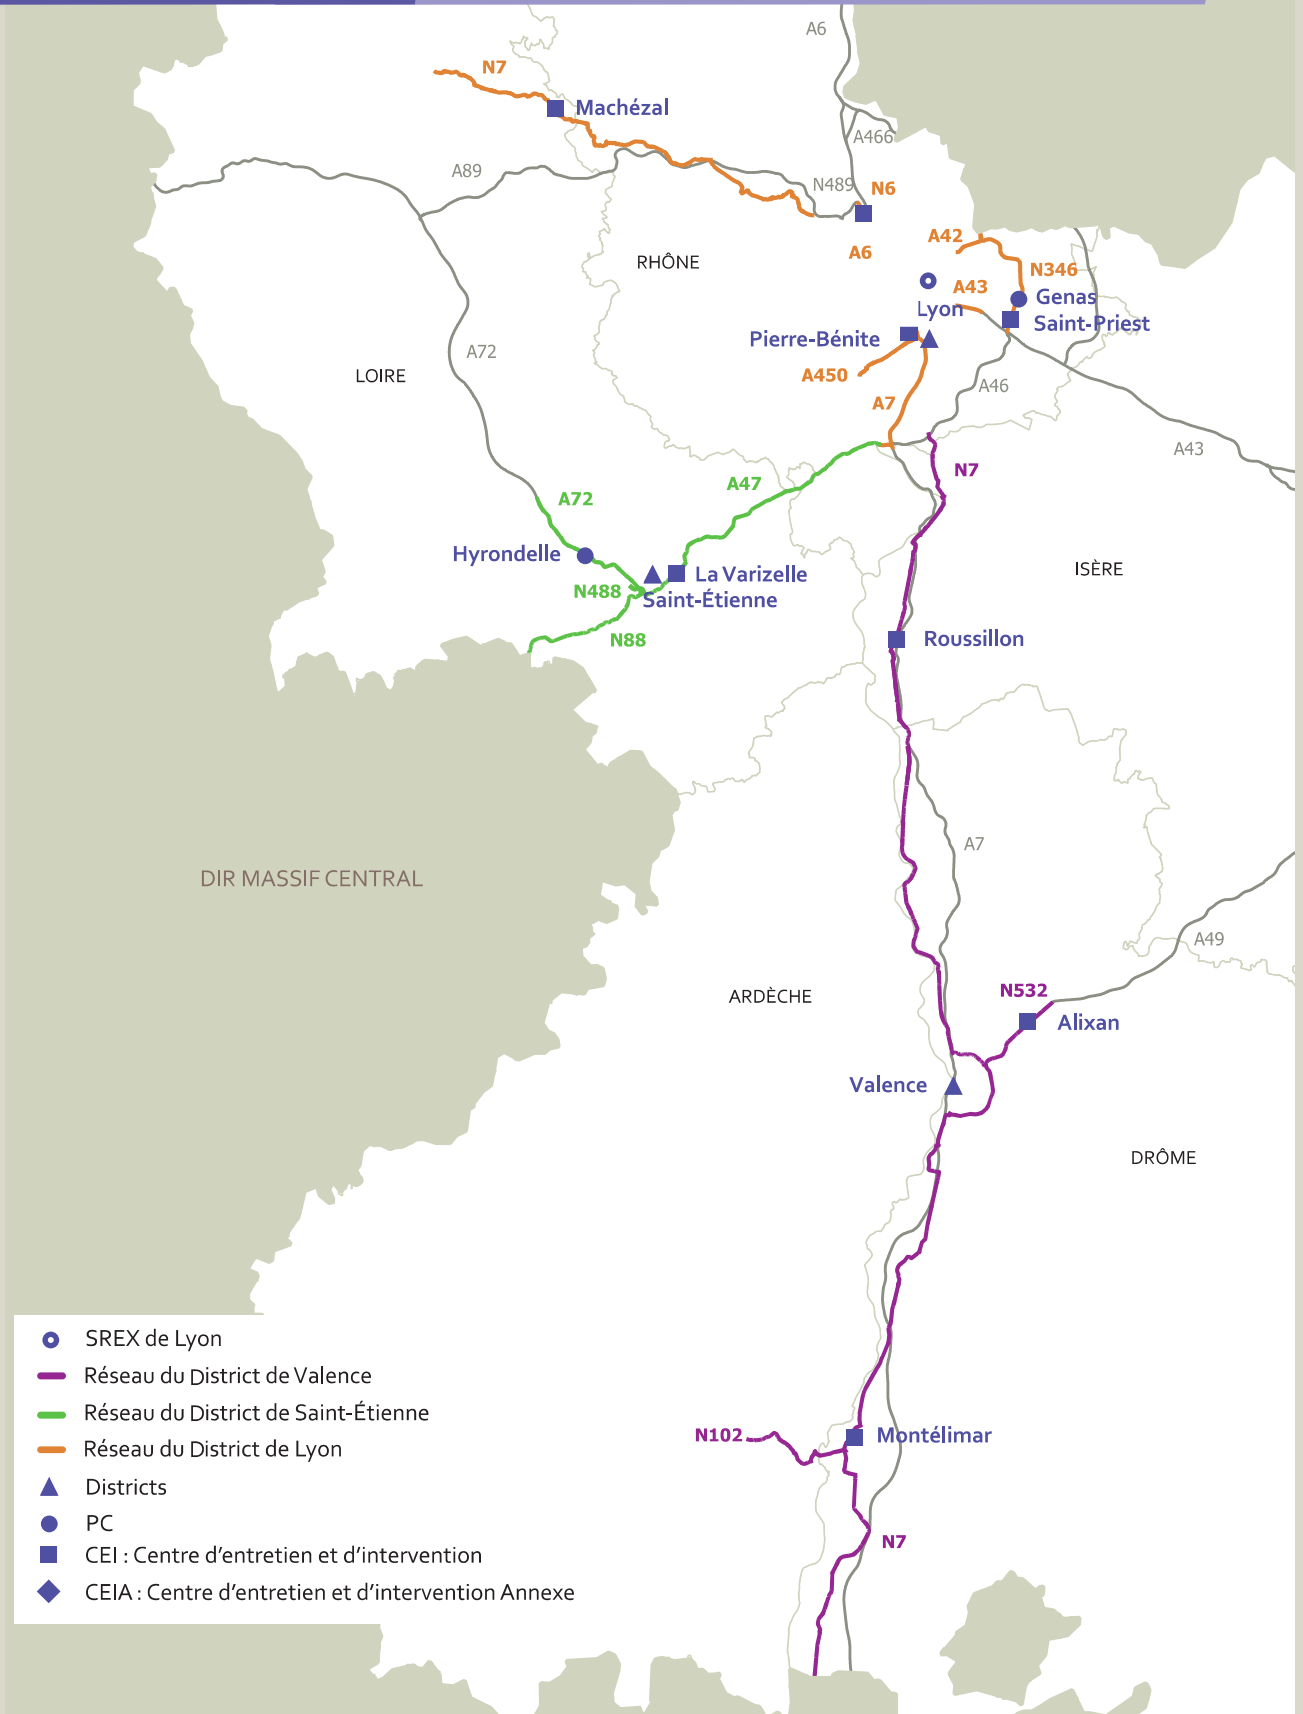

DIR Centre-Est

Srex de Lyon

383 KM
DE ROUTES NATIONALES
DONT 130 KM DE VOIES RAPIDES

Le Srex (Service régional d'exploitation) de Lyon exploite et entretient le réseau routier national de l'aire métropolitaine lyonnaise et de la vallée du Rhône, soit 383 km dont 130 km de voies structurantes d'agglomération et 2 tunnels (le rond-point à Saint-Étienne et la tranchée couverte de Firminy). Il est constitué de :

3 districts

Les districts de Lyon, Saint-Étienne et Valence sont chargés de mettre en œuvre les politiques d'entretien et d'exploitation sur le réseau.

2 PC

- PC de circulation de Genas pour l'agglomération lyonnaise et la coordination de la gestion du trafic de 230 km d'autoroutes et voies rapides pour le compte de 5 gestionnaires,
 - PC de circulation Hyrondelle (Saint-Étienne) pour le sud de la Loire et la vallée du Rhône.
- Joignables 24h/24, ils reçoivent et transmettent les informations routières.

1 Cellule gestion de la route (CGR)

La cellule gestion de la route assure l'ingénierie courante de l'entretien et gère les arrêtés de circulation.

Ce réseau comporte :

- des voies structurantes d'agglomération à très fort trafic (80 000 à 140 000 véhicules/jour sur Lyon, 45 000 à 80 000 sur Saint-Étienne),
- la N 7 dans la vallée du Rhône (15 000 à 50 000 véhicules/jour) et entre Lyon et Roanne (15 000 véhicules/jour).