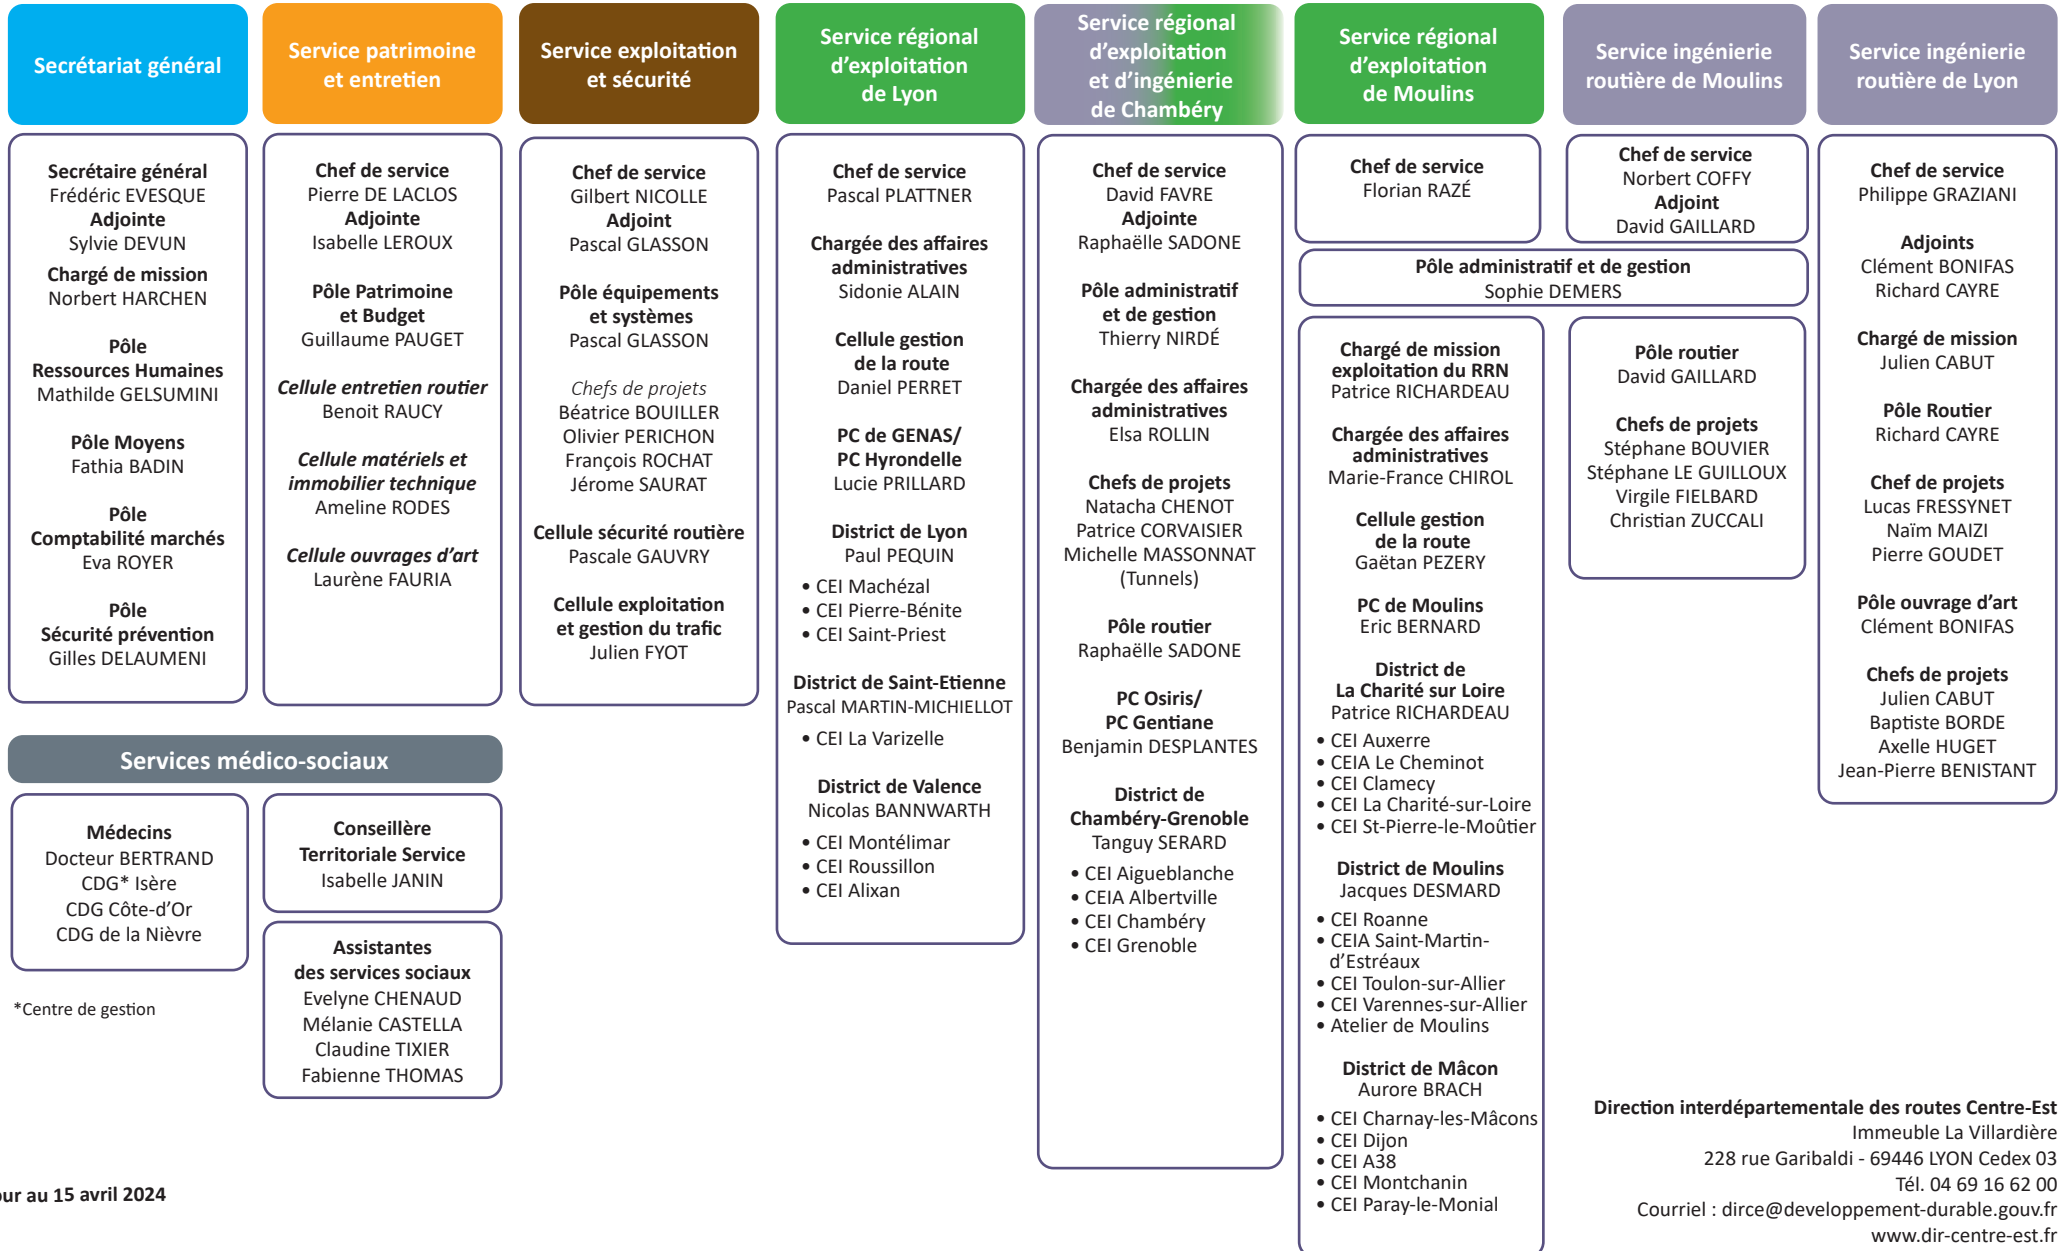

Directrice
Karine AUBERT

Directeur adjoint
Lionel VUITTENEZ

Directrice adjointe
Marion BAZAILLE

Mission pilotage
Miikaël PRIMUS

Services fonctionnels

Services territoriaux

*Centre de gestion

Direction interdépartementale des routes Centre-Est
Immeuble La Villardière
228 rue Garibaldi - 69446 LYON Cedex 03
Tél. 04 69 16 62 00
Courriel : dirce@developpement-durable.gouv.fr
www.dir-centre-est.fr